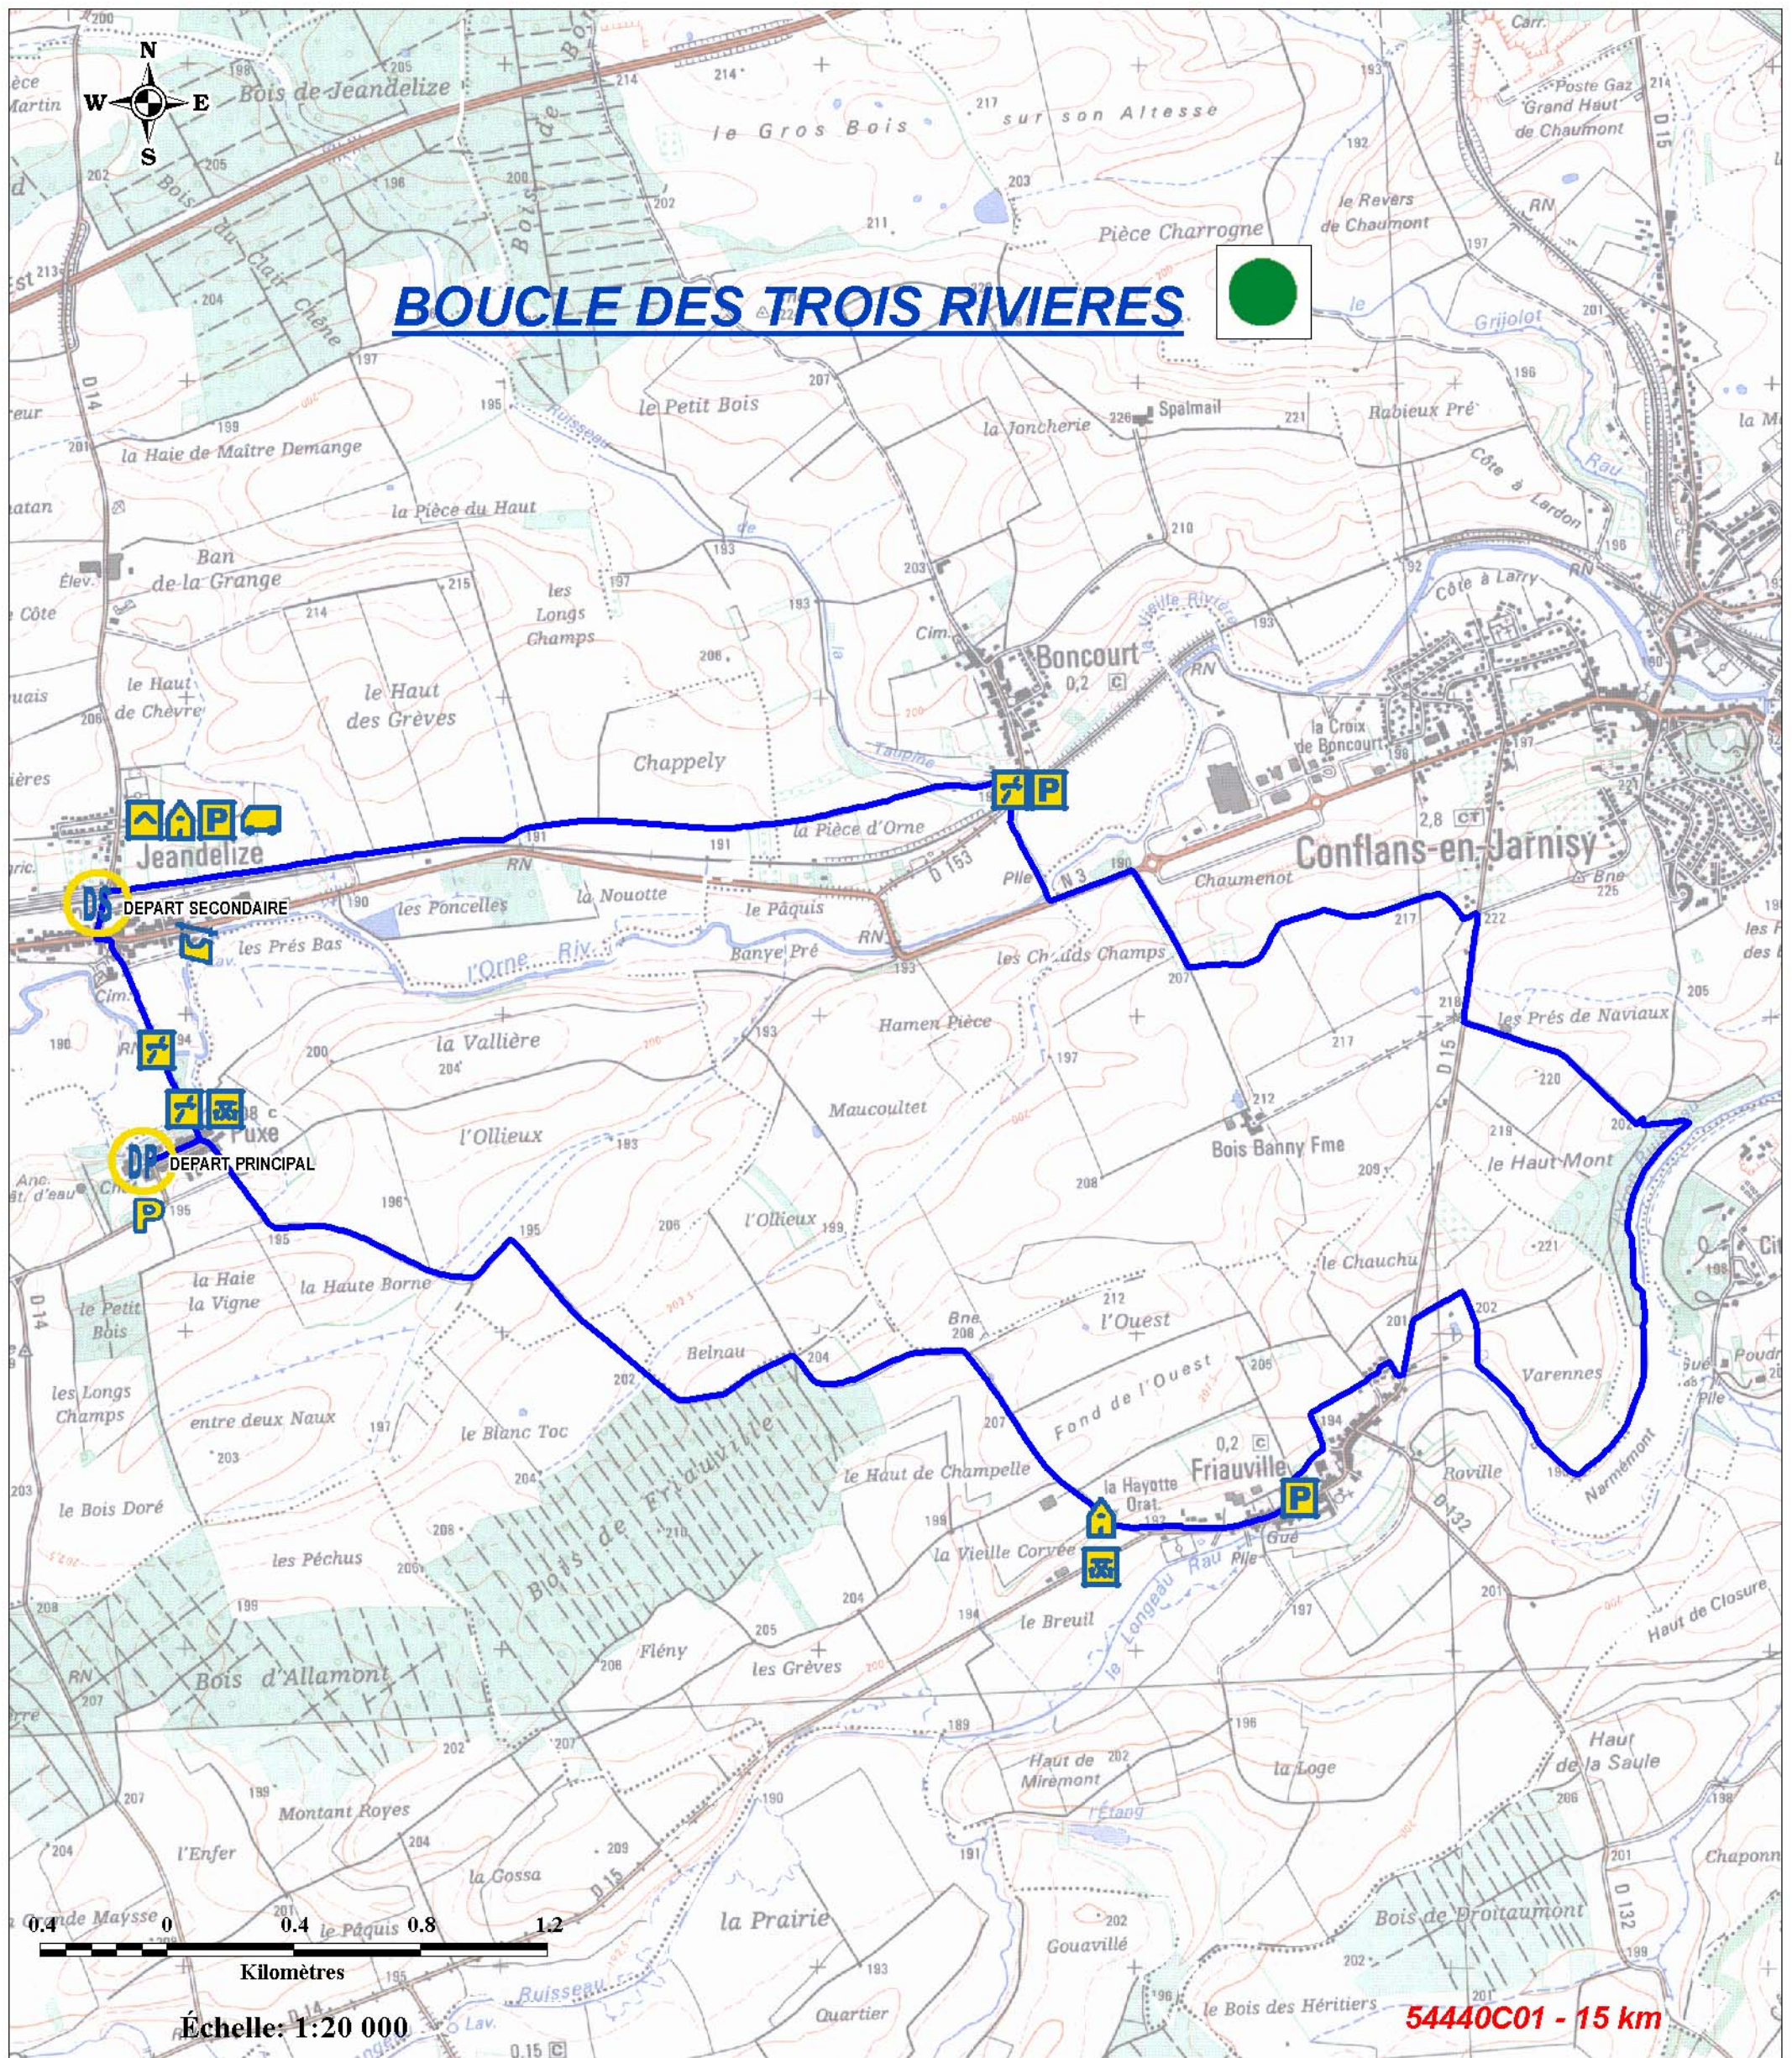

BOUCLE DES TROIS RIVIERES

TYPE DE RANDONNEE

— EQUESTRE
 — PEDESTRE
 — VTT
 — PED_EQU
 — PED_VTT
 — VTT_EQU
 — PED_EQU_VTT

POINTS D'INTERET

- | | | | | |
|--|--|--|--|--|
| | | | | |
| | | | | |
| | | | | |
| | | | | |
| | | | | |

DEPARTS

- DEPART PRINCIPAL
 DEPART SECONDAIRE

DIRAT GEE d'après IGN-SCAN25 Juillet 2006